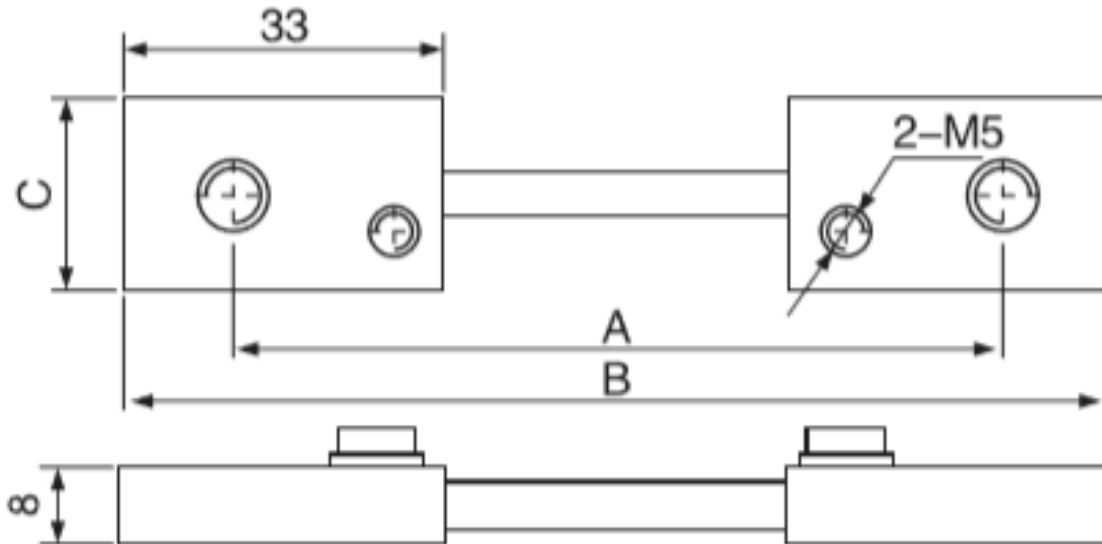

SHUNT: 30A - 150A

30A - 150A		
	60mV	100mV
A	80	125
B	100	145
C	20	25

CURRENT	ACCURACY	VOLTAGE
30A	0.5%	60mV - 100mV
40A		
50A		
60A		
80A		
100A		
120A		
150A		

ORDER CODE

Example:

1A - 80100 - 05

1A: with screw

80: 80Amp

100: 100mV

05: accuracy 0.5